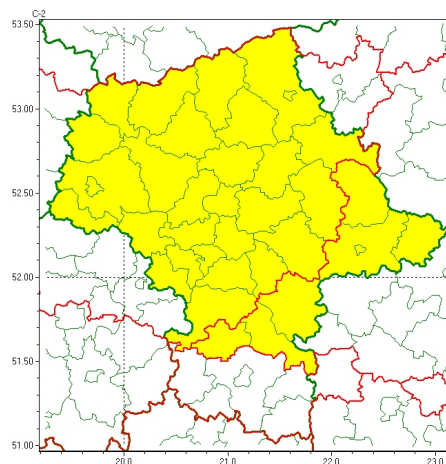

### Zasięg ostrzeżeń w województwie

Oblodzenie  
2025-01-08 11:54

Opady marznące  
2025-01-08 11:54

## WOJEWÓDZTWO MAZOWIECKIE OSTRZEŻENIA METEOROLOGICZNE ZBIORCZO NR 11 WYKAZ OBOWIĄZUJĄCYCH OSTRZEŻEŃ o godz. 11:54 dnia 08.01.2025

Zjawisko/Stopień zagrożenia	Opady marznące/1
Obszar (w nawiasie numer ostrzeżenia dla powiatu)	powiaty: białobrzeski(7), ciechanowski(6), garwoliński(7), gostyniński(7), grodziski(7), grójecki(6), kozienicki(7), legionowski(7), łosicki(7), makowski(6), miński(6), mławski(6), nowodworski(7), ostrołęcki(6), Ostrołęka(6), ostrowski(6), otwocki(6), piaseczyński(6), Płock(7), płocki(7), płoński(7), pruszkowski(7), przasnyski(6), pułtuski(7), Siedlce(7), siedlecki(7), sierpecki(6), sochaczewski(7), sokołowski(7), Warszawa(7), warszawski zachodni(7), węgrowski(6), wołomiński(7), wyszkowski(7), żuromiński(6), żyrardowski(7)
Ważność	od godz. 05:00 dnia 09.01.2025 do godz. 10:00 dnia 09.01.2025
Prawdopodobieństwo	80%
Przebieg	Prognozowane są miejscami słabe opady marznącego deszczu powodujące gołoledź.
SMS	IMGW-PIB OSTRZEGA: MARZNAĆEOPADY/1 mazowieckie (36 powiatów) od 05:00/09.01 do 10:00/09.01.2025 marznące opady, drogi śliskie. Dotyczy powiatów: białobrzeski, ciechanowski, garwoliński, gostyniński, grodziski, grójecki, kozienicki, legionowski, łosicki, makowski, miński, mławski, nowodworski, ostrołęcki, Ostrołęka, ostrowski, otwocki, piaseczyński, Płock, płocki, płoński, pruszkowski, przasnyski, pułtuski, Siedlce, siedlecki, sierpecki, sochaczewski, sokołowski, Warszawa, warszawski zachodni, węgrowski, wołomiński, wyszkowski, żuromiński i żyrardowski.
RSO	Woj. mazowieckie (36 powiatów), IMGW-PIB wydał ostrzeżenie pierwszego stopnia o opadach marznących
Uwagi	Brak.
Zjawisko/Stopień zagrożenia	Oblodzenie/1