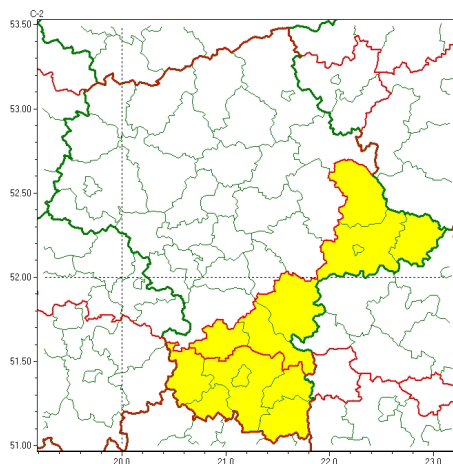

### Zasięg ostrzeżeń w województwie

Oblodzenie  
2025-01-08 11:54

Opady marznące  
2025-01-08 11:54

## WOJEWÓDZTWO MAZOWIECKIE OSTRZEŻENIA METEOROLOGICZNE ZBIORCZO NR 11 WYKAZ OBOWIĄZUJĄCYCH OSTRZEŻEŃ o godz. 11:54 dnia 08.01.2025

Zjawisko/Stopień zagrożenia	Opady marznące/1
Obszar (w nawiasie numer ostrzeżenia dla powiatu)	powiaty: białobrzeski(7), ciechanowski(6), garwoliński(7), gostyniński(7), grodziski(7), grójecki(6), kozienicki(7), legionowski(7), łosicki(7), makowski(6), miński(6), mławski(6), nowodworski(7), ostrołęcki(6), Ostrołęka(6), ostrowski(6), otwocki(6), piaseczyński(6), Płock(7), płocki(7), płoński(7), pruszkowski(7), przasnyski(6), pułtuski(7), Siedlce(7), siedlecki(7), sierpecki(6), sochaczewski(7), sokołowski(7), Warszawa(7), warszawski zachodni(7), węgrowski(6), wołomiński(7), wyszkowski(7), żuromiński(6), żyrardowski(7)
Ważność	od godz. 05:00 dnia 09.01.2025 do godz. 10:00 dnia 09.01.2025
Prawdopodobieństwo	80%
Przebieg	Prognozowane są miejscami słabe opady marznącego deszczu powodujące gołoledź.
SMS	IMGW-PIB OSTRZEGA: MARZNAĆEOPADY/1 mazowieckie (36 powiatów) od 05:00/09.01 do 10:00/09.01.2025 marznące opady, drogi śliskie. Dotyczy powiatów: białobrzeski, ciechanowski, garwoliński, gostyniński, grodziski, grójecki, kozienicki, legionowski, łosicki, makowski, miński, mławski, nowodworski, ostrołęcki, Ostrołęka, ostrowski, otwocki, piaseczyński, Płock, płocki, płoński, pruszkowski, przasnyski, pułtuski, Siedlce, siedlecki, sierpecki, sochaczewski, sokołowski, Warszawa, warszawski zachodni, węgrowski, wołomiński, wyszkowski, żuromiński i żyrardowski.
RSO	Woj. mazowieckie (36 powiatów), IMGW-PIB wydał ostrzeżenie pierwszego stopnia o opadach marznących
Uwagi	Brak.
Zjawisko/Stopień zagrożenia	Oblodzenie/1